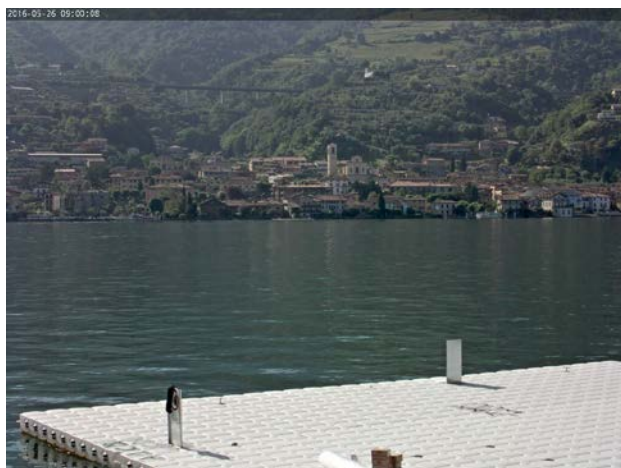

The Floating Piers: Webcam & WiFi

Sperimentazione di un servizio **Smart City** a supporto del cittadino.

Provincia di Brescia ha nei suoi obiettivi strategici lo sviluppo di una rete territoriale di connettività (fibra e wireless) e intende potenziare, razionalizzare ed ampliare le infrastrutture di connettività esistenti promuovendo in particolare la realizzazione di nuove reti nei territori scoperti.

Al tal fine è stato avviato un progetto di riqualificazione della Rete di Illuminazione Pubblica che ha coinvolto circa 30 comuni bresciani. All'interno di questo progetto è prevista la realizzazione di un'infrastruttura digitale in ciascun comune, che comprende la connettività a banda larga senza fili (Wi-Fi). L'evento The Floating Piers è un'opportunità per sperimentare i servizi di webcam e la connettività wi-fi.

IL PROGETTO

Il progetto consiste nel posizionamento di due webcam, una sul tetto del palazzo comunale di Sulzano e l'altra sulla facciata dell'ufficio del turismo del Comune di Monte Isola. Le immagini sono disponibili in tempo reale con la possibilità di visualizzare la costruzione di The Floating Piers.

www.provincia.brescia.it/the-floating-piers-smart

I RISULTATI

Le immagini della webcam saranno disponibili in tempo reale per 12 mesi, saranno poi raccolte e memorizzate per consentire la realizzazione del time lapse completo dell'evento.