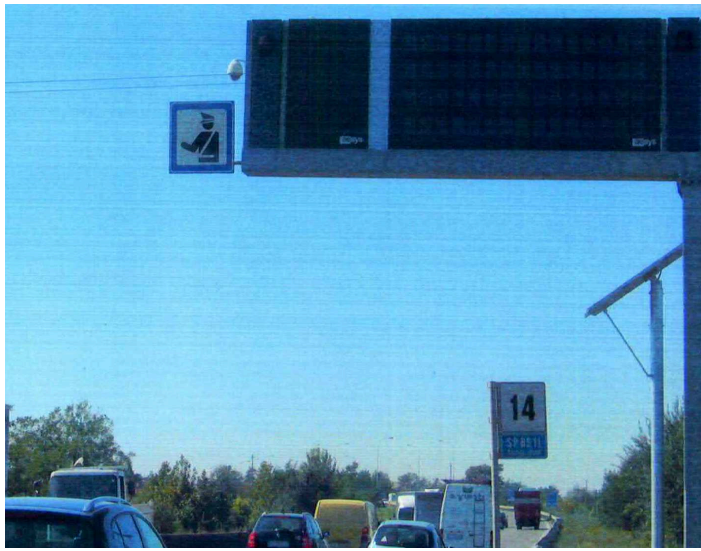

**POSTAZIONE DI CONTROLLO SPBS11 AL KM 13+990  
DIREZIONE BRESCIA IN TERRITORIO DI BRESCIA**

**Figura 1: Segnale di prescrizione limite di velocità al Km 16+500**

**Figura 2: Primo segnale di preavviso, km 15+505**

**Figura 3: Secondo segnale di preavviso, km 15+199**

***Figura 4: Postazione di controllo, km 13+990***