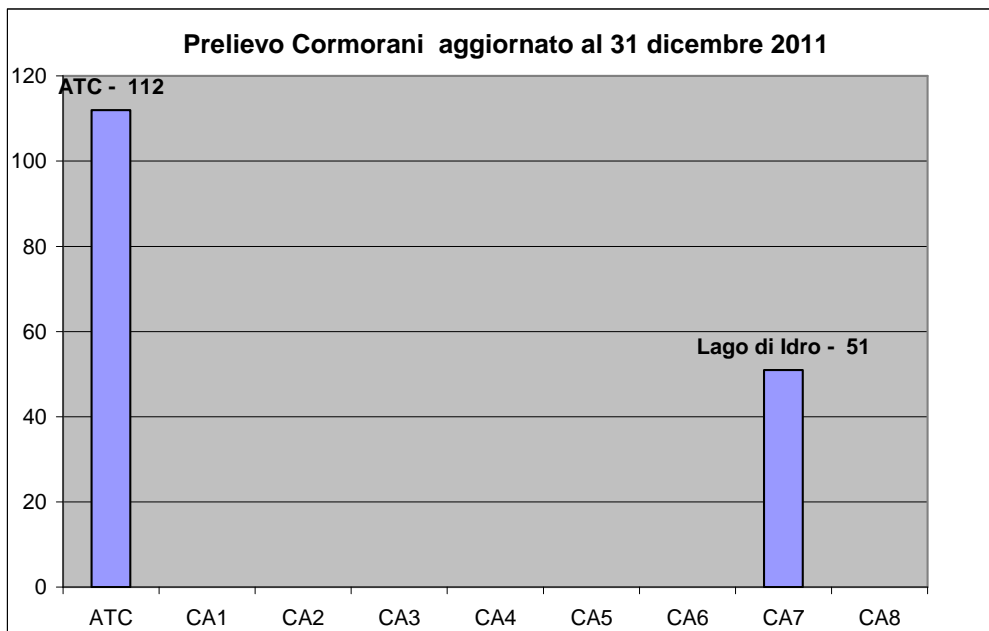

37	2011	8-dic	Cormorano	Anfo	CA7	Rocca d'Anfo	4	Cannaliscia		4	22 avvistati
38	2011	8-dic	Cormorano	Sabbio Chiese	ATC	Clibbio fiume Chiese	0	Cannaliscia		0	nessun avvistamento
39	2011	19-dic	Cormorano	Desenzano	ATC	punta Grò		Cannaliscia	Guardie Vol.	5	50/60 avvistamenti
40	2011	21-dic	Cormorano	Anfo	CA7	Rocca d'Anfo	2	Cannaliscia		5	22 avvistati
41	2011	25-dic	Cormorano	Anfo	CA7	lago Idro	2	Cannaliscia		2	20 avvistamenti

Anno	N°interventi suddivisi per zona									N° totale interventi	N° totale prelievi
	ATC	CA1	CA2	CA3	CA4	CA5	CA6	CA7	CA8		
2011	34	0	0	0	0	0	0	8	0	42	163

Anno	N°prelievi suddivisi per zona								
	ATC	CA1	CA2	CA3	CA4	CA5	CA6	CA7	CA8
2011	112	0	0	0	0	0	0	51	0

Il commissario: P. Alberto Cucchi