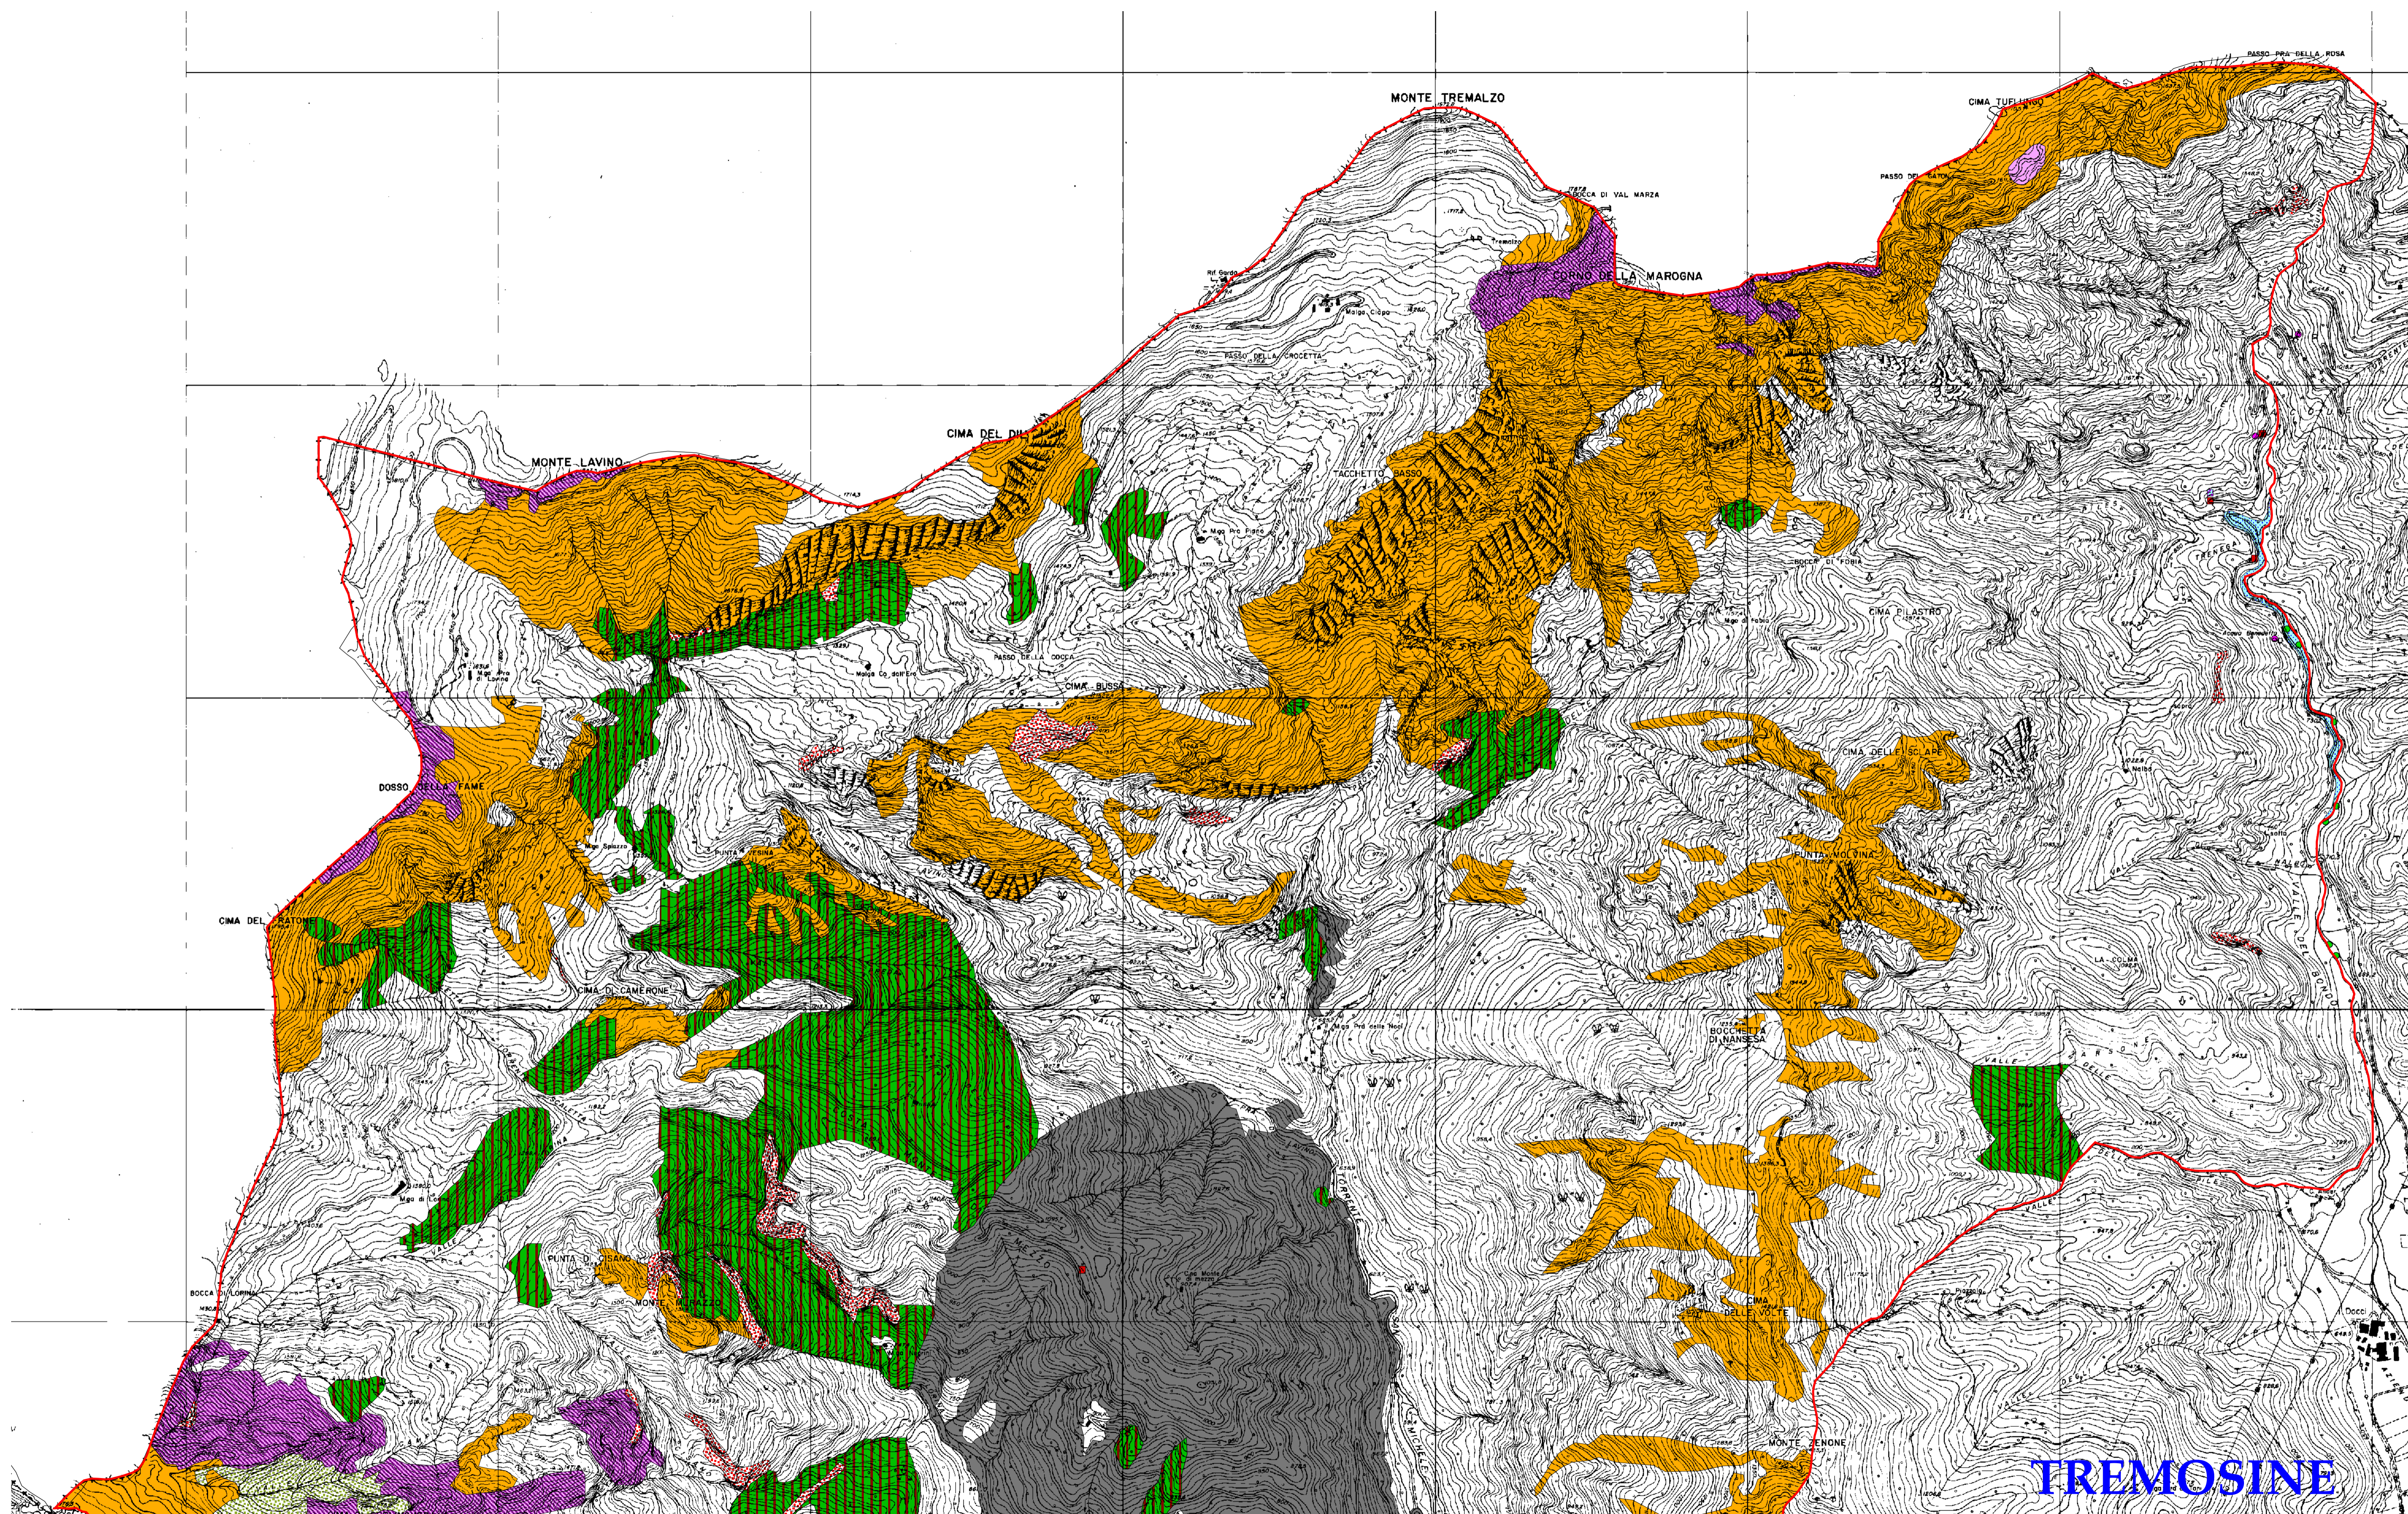

Legenda:

- Perimetro SIC
- Limiti amministrativi

Habitat

- Nuove attribuzioni proposte
- 3130 Acque mesotrofe
- 3150 Acque eutrofe
- 3220 Vegetazione riparia alpina erbacea
- 3240 Vegetazione riparia alpina legnosa
- 3260 Vegetazione acquatica fluviale
- 3270 Vegetazione su argini melmosi
- 4060 Lande alpine boreali
- 4070 Mugheta
- 4080 Cespuglieto subartico di salici
- 5130 Cespuglieto a ginepro
- 6150 Praterie boreo-alpine silicicole
- 6170 Praterie calcicole alpine e subalpine
- 6210 Praterie termofile
- 6230 Nardeto
- 6410 Moliniato
- 6430 Megaforbieto
- 6431 Vegetazione igro-nitrofila di margine
- 6432 Alneta
- 6510 Prato magro
- 6520 Praterie montane da fieno
- 7110 Torbiera alta attiva
- 7140 Torbiera di transizione
- 7210 Palude calcarea
- 7220 Sorgente petrificante
- 7230 Torbiera bassa alcalina
- 8110 Ghiaioni silicei
- 8120 Ghiaioni calcarei
- 8130 Ghiaioni termofili
- 8210 Rocce calcaree
- 8220 Rocce silicee
- 8230 Rocce con vegetazione pioniera termofila
- 8240 Pavimenti calcarei
- 8340 Ghiacciai permanenti
- 9110 Faggeta acidofila
- 9160 Bosco di farnia e carpino
- 9180 Bosco di tiglio e acero
- 91D0 Mugheta su sfagni
- 91E0 Foresta alluvionale di ontano e frassino
- 91F0 Bosco misto ripariale a querce, olmi, frassini
- 91K0 Faggeta illirica
- 91L0 Bosco mesofilo a querce e carpino bianco
- 9410 Pecceta
- 9420 Lariceto
- 9421 Larici-cembreta

Emergenze faunistiche

- Invertebrati
- Anfibi
- Rettili
- Uccelli
- Mammiferi

TREMOSINE