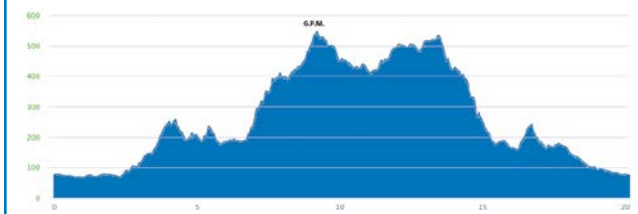

9 FEBBRAIO
2020 ORE 9,00

SALO' (BS) - LAGO DI GARDA

PARTENZA E ARRIVO: SALO' (BS) STADIO COMUNALE LINO TURINA

COMPETITIVA: DISTANZA 20KMD+950M

NON COMPETITIVA: DISTANZA 11KMD+350M

ISCRIZIONE sabato 8 e domenica 9 febbraio 2020

PROGRAMMA DELLA MANIFESTAZIONE

- Ore 7,00 - 8,30 Ritrovo, distribuzione pettarali e pacco gara Presso lo stadio Lino Turina a Salò
 - Ore 8,45 Briefing e ingresso zona partenza
 - Ore 9,00 Partenza in linea
 - Ore 13,00 Premiazioni
- Tempo Massimo ore 4