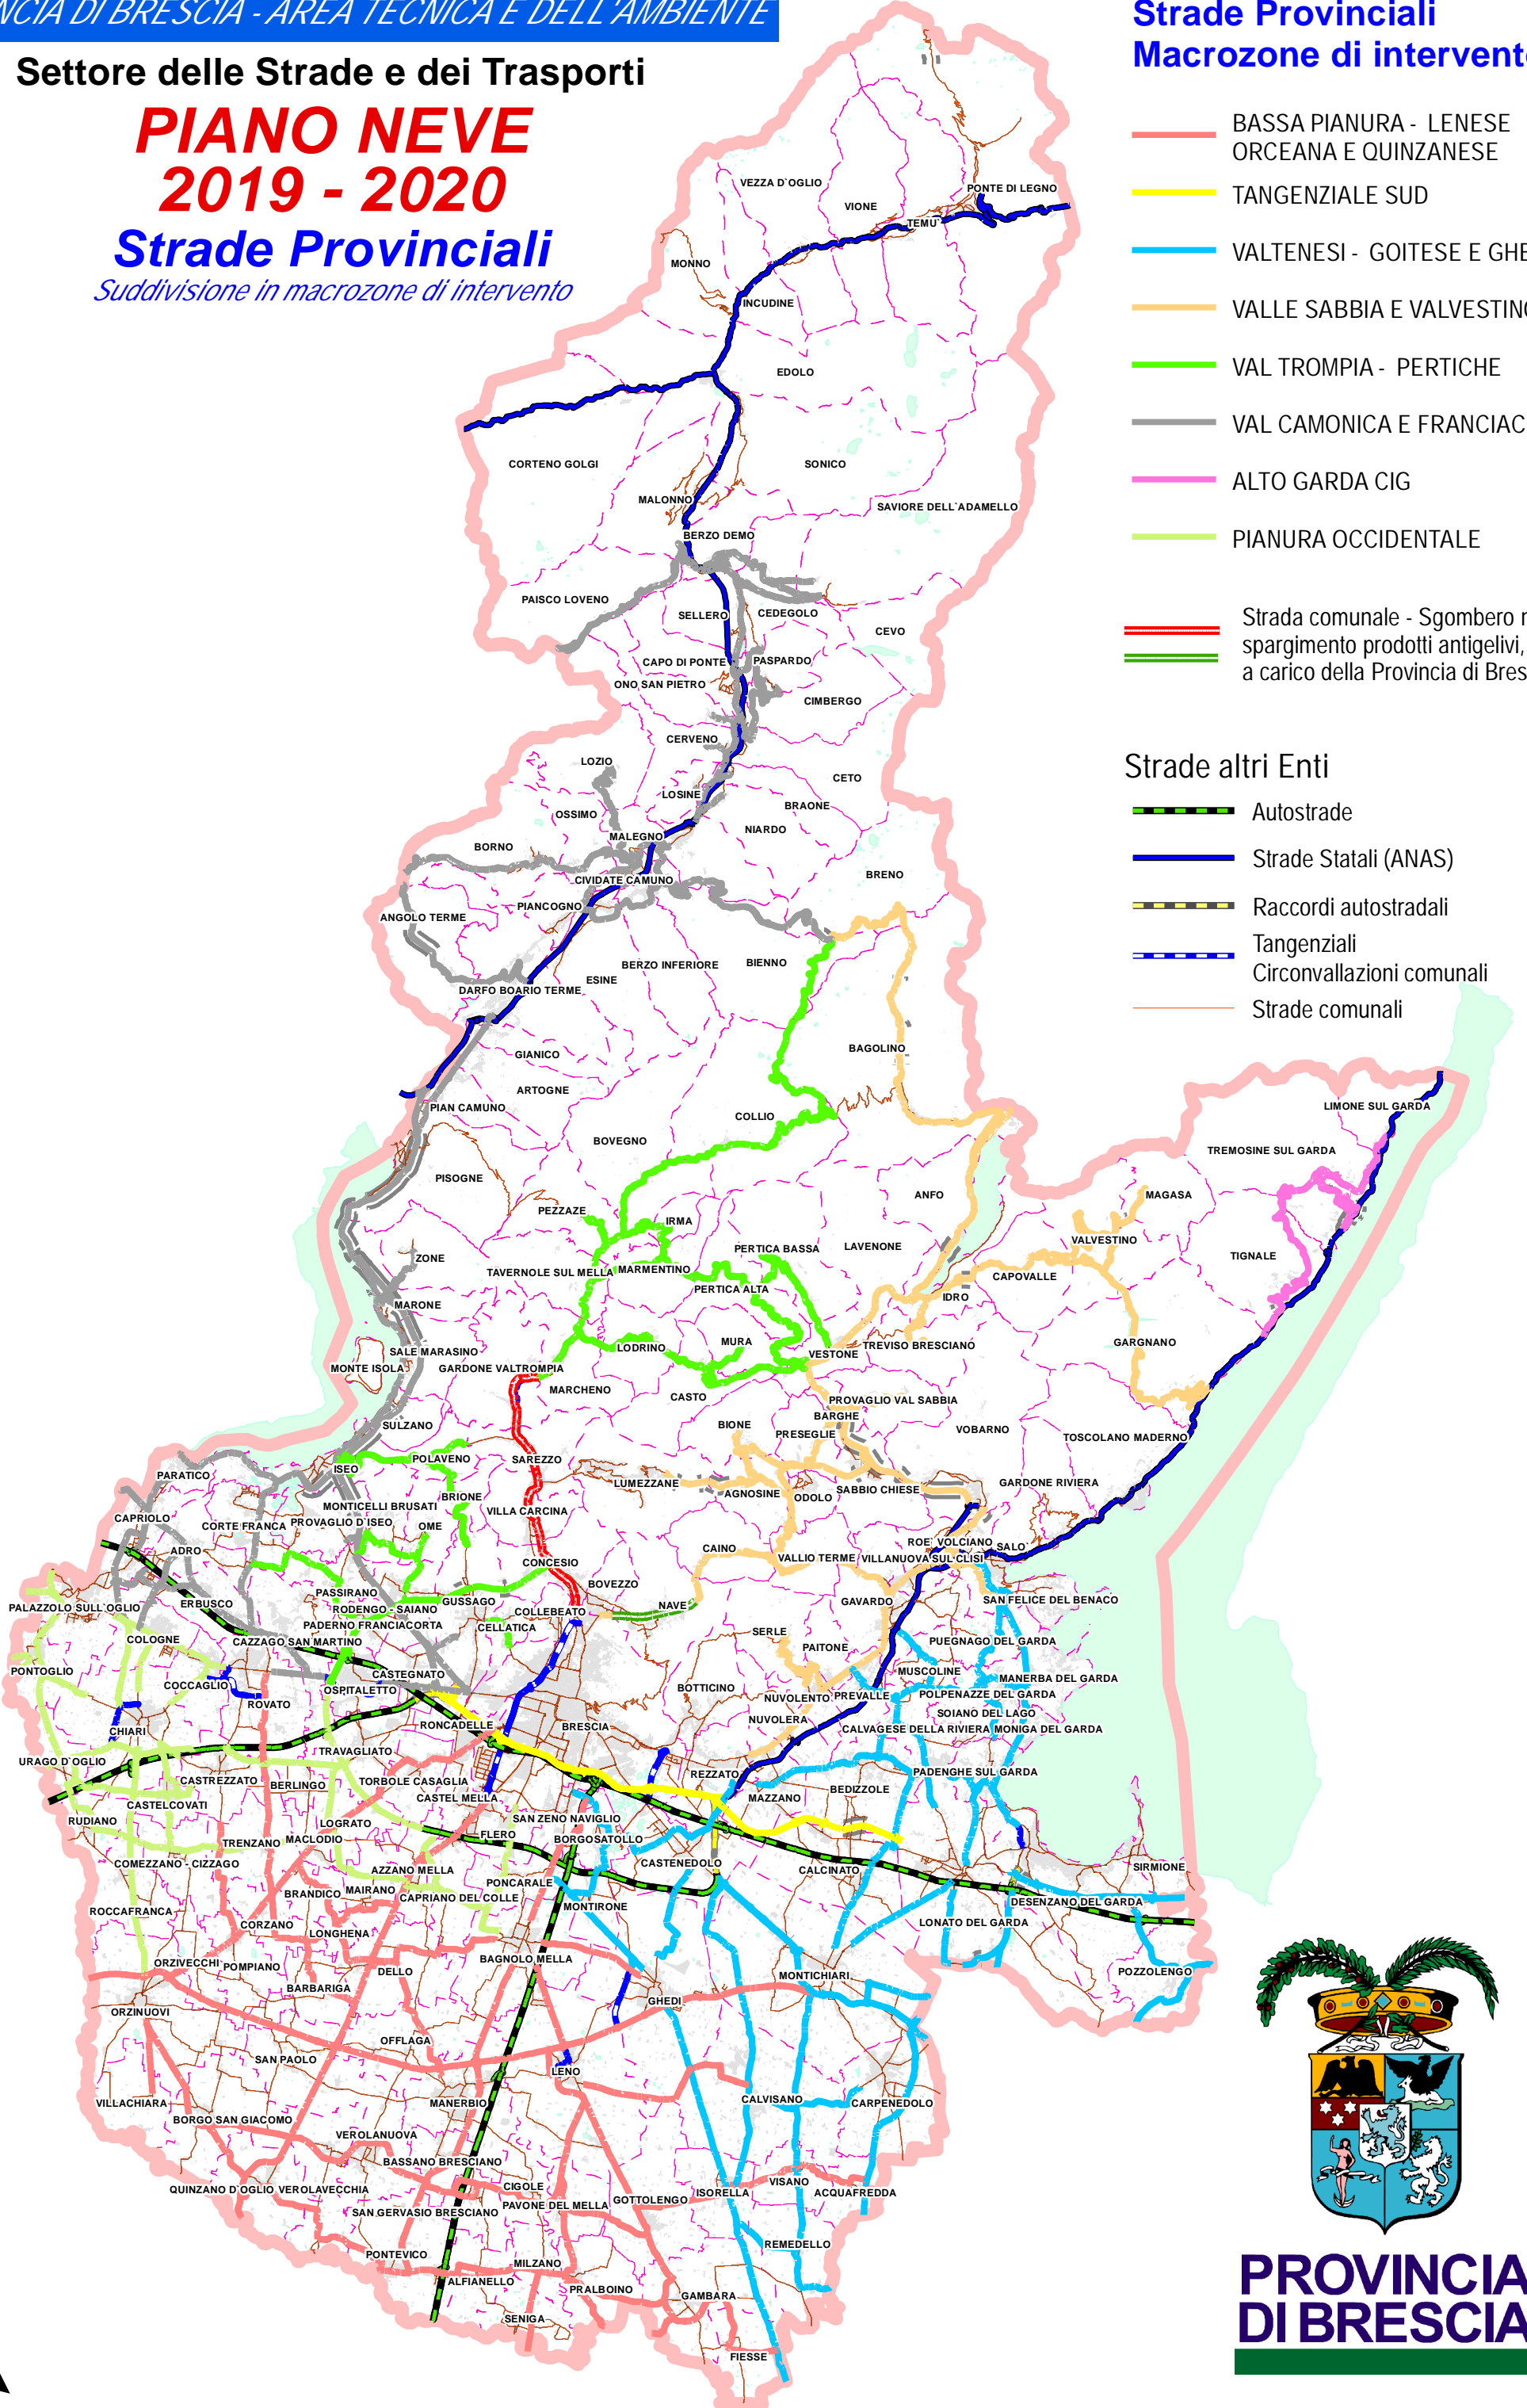

Settore delle Strade e dei Trasporti

PIANO NEVE
2019 - 2020

Strade Provinciali

Suddivisione in macrozone di intervento

Strade Provinciali
Macrozone di intervento

- BASSA PIANURA - LENESE ORCEANA E QUINZANESE
 - TANGENZIALE SUD
 - VALTENESI - GOITESE E GHEDESE
 - VALLE SABBIA E VALVESTINO
 - VAL TROMPIA - PERTICHE
 - VAL CAMONICA E FRANCIACORTA
 - ALTO GARDA CIG
 - PIANURA OCCIDENTALE
- Strada comunale - Sgombero neve, spargimento prodotti antigelivi, a carico della Provincia di Brescia

Strade altri Enti

- - - Autostrade
- Strade Statali (ANAS)
- - - Raccordi autostradali
- - - Tangenziali
- - - Circonvallazioni comunali
- Strade comunali

PROVINCIA
DI BRESCIA