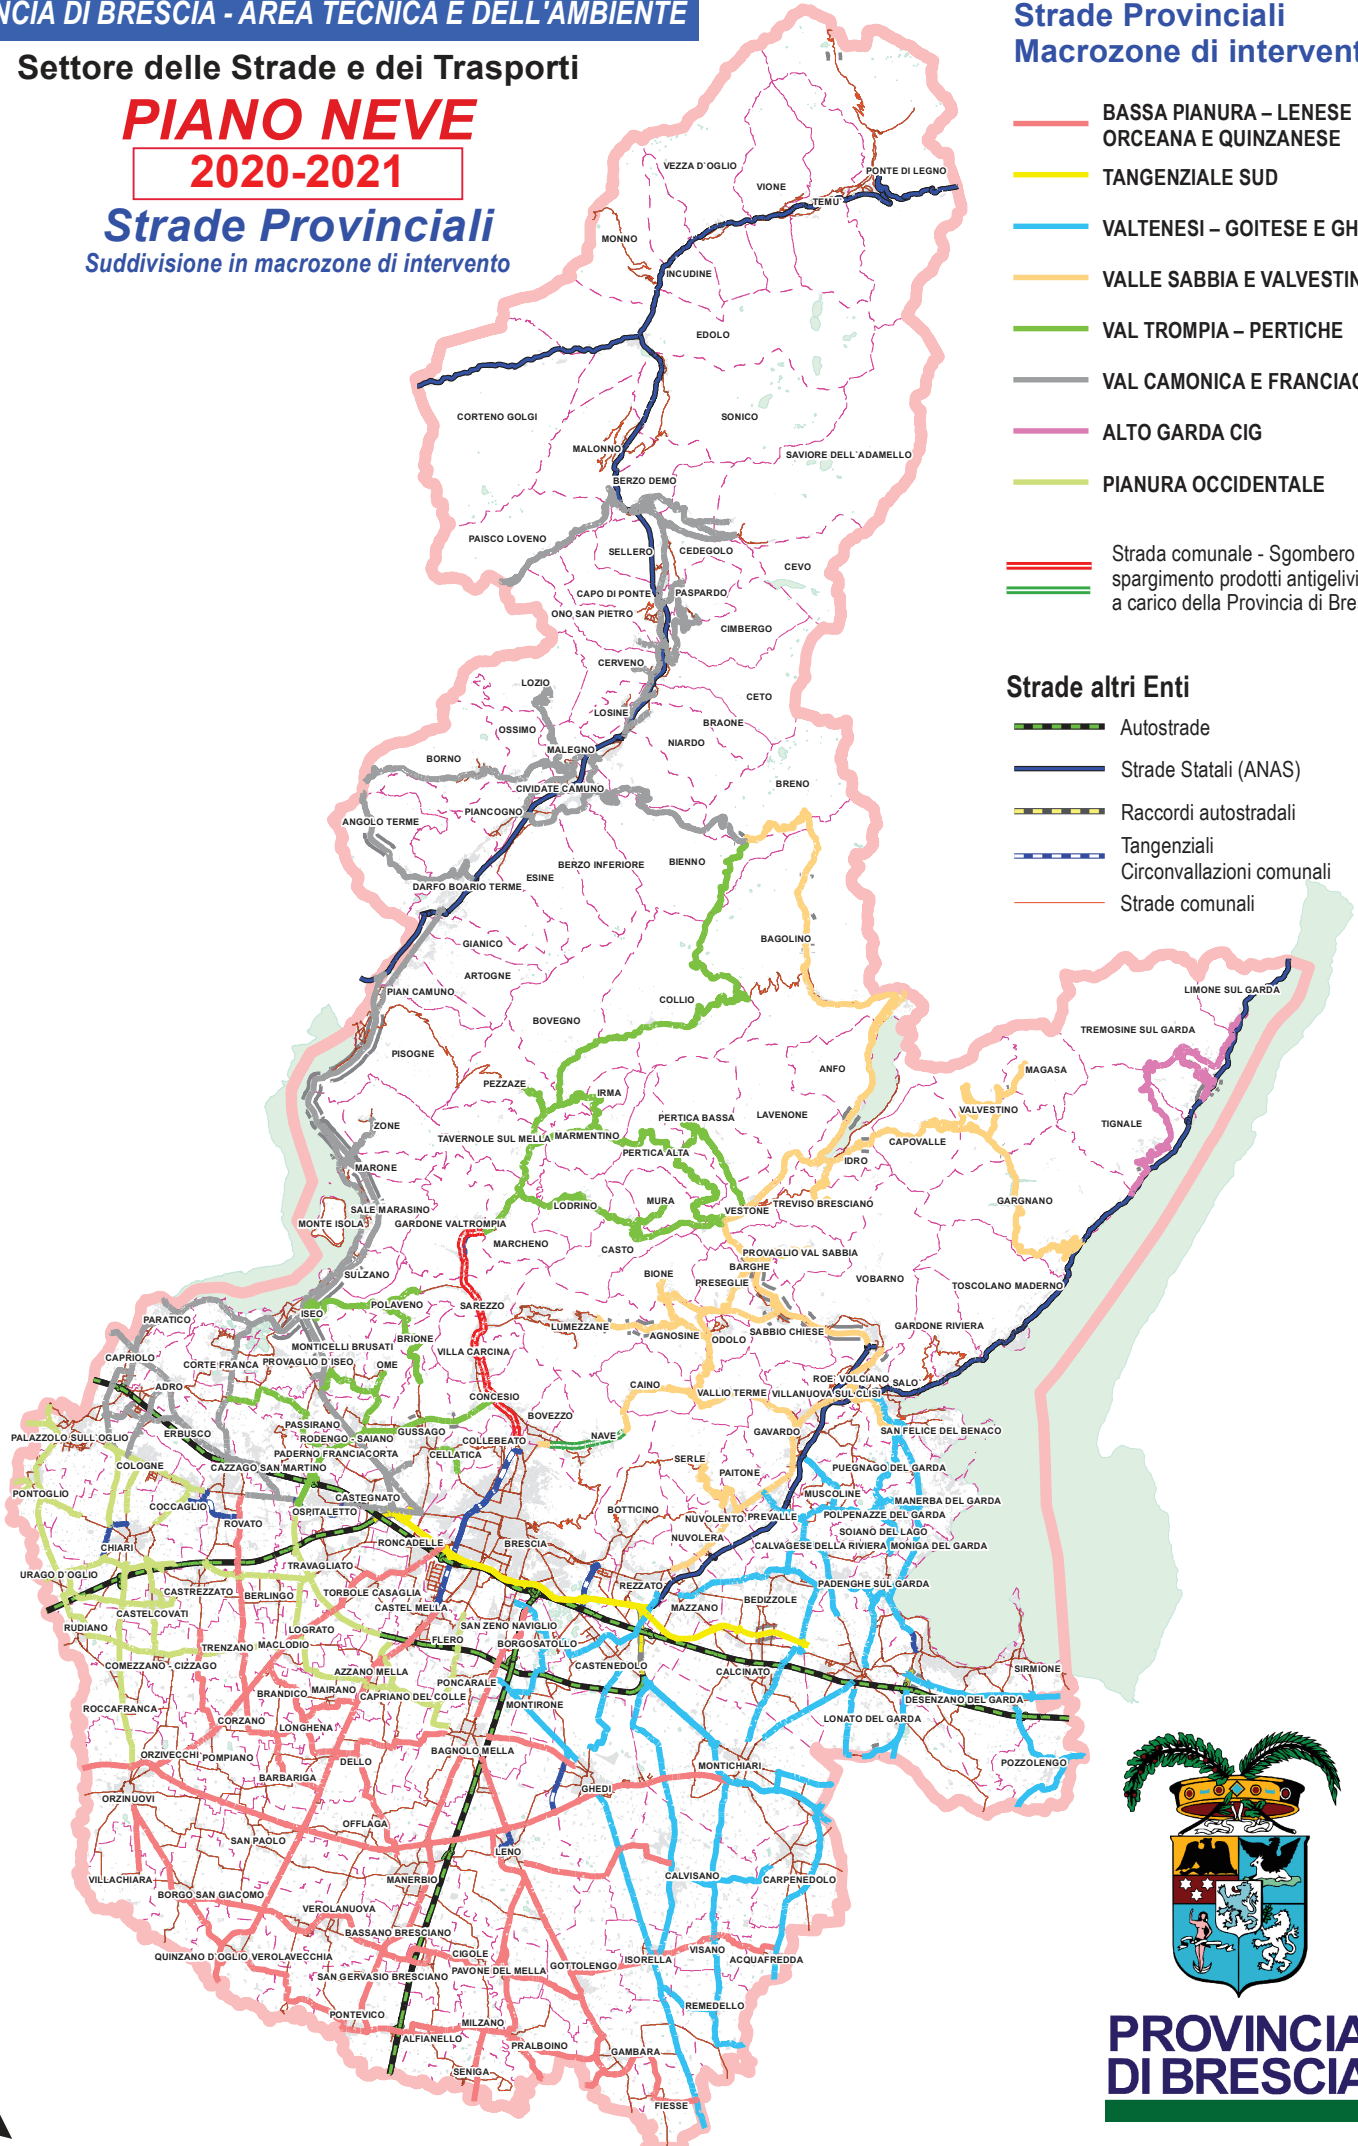

Settore delle Strade e dei Trasporti

PIANO NEVE

2020-2021

Strade Provinciali

Suddivisione in macrozone di intervento

Strade Provinciali
Macrozone di intervento

- BASSA PIANURA – LENESE ORCEANA E QUINZANESE
- TANGENZIALE SUD
- VALTENESI – GOITESE E GHEDESE
- VALLE SABBIA E VALVESTINO
- VAL TROMPIA – PERTICHE
- VAL CAMONICA E FRANCIACORTA
- ALTO GARDA CIG
- PIANURA OCCIDENTALE

— Strada comunale - Sgombero neve, spargimento prodotti antigelivi, a carico della Provincia di Brescia

Strade altri Enti

- Autostrade
- Strade Statali (ANAS)
- Raccordi autostradali
- Tangenziali
- Circonvallazioni comunali
- Strade comunali

PROVINCIA DI BRESCIA