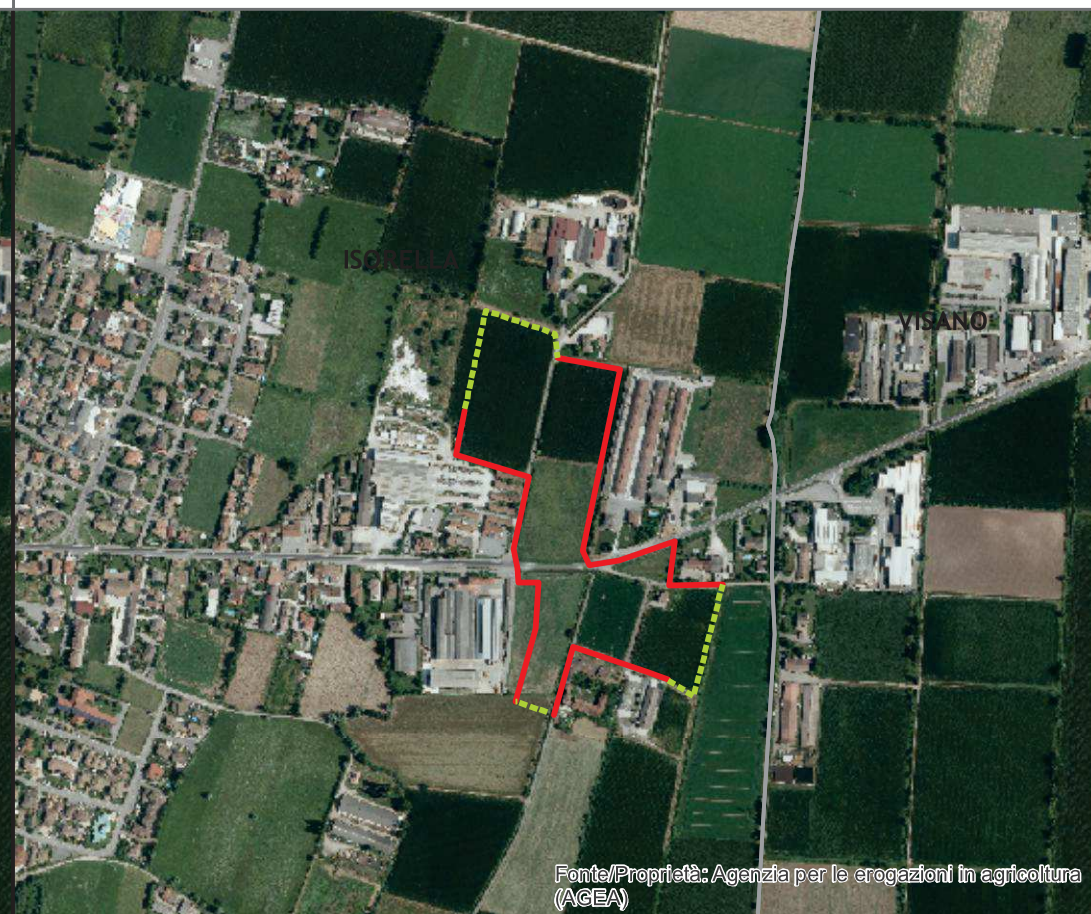

Tav. 4 Rete Ecologica - PTCP 2014

Legenda

Varchi REP

- Delimitazione varco
- - - Direttrice di permeabilità del varco

scala 1:10.000

Fonte/Proprietà: Agenzia per le erogazioni in agricoltura (AGEA)

Tav. 4 Rete Ecologica Variante/Aggiornamento n. 29

Legenda

Varchi REP

- nuova Delimitazione varco
- - - nuova Direttrice di permeabilità del varco

scala 1:10.000

Fonte/Proprietà: Agenzia per le erogazioni in agricoltura (AGEA)