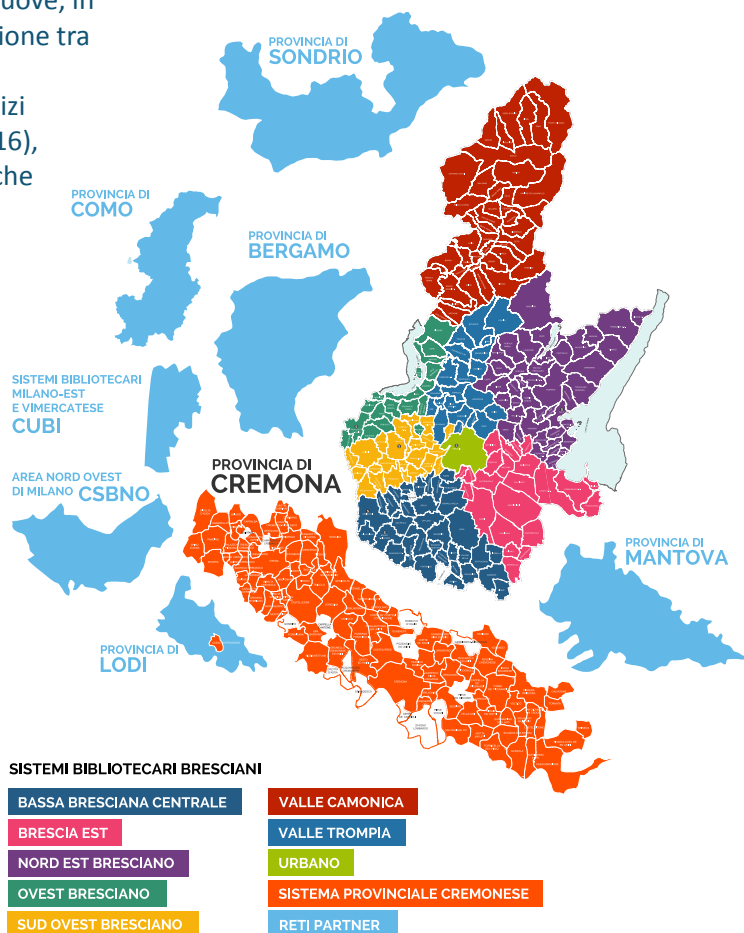

Dal 2000 è integrata alla RBB la Rete Bibliotecaria Cremonese (RBC).

Dal 2015 la cooperazione si estende alla

Rete Bibliotecaria Bergamasca e alla

Rete Bibliotecaria Mantovana; dal 2018

alla rete bibliotecaria della Provincia di

Sondrio e dal 2019 all'area milanese

(Azienda Speciale CSBNO) e al

Sistema Bibliotecario Lodigiano. Dal 2022 a CUBI e

alla rete bibliotecaria della Provincia di Como.

L'area di cooperazione comprende **1.024 biblioteche** e serve **5.520.998 abitanti**.

SISTEMI BIBLIOTECARI BRESCIANI

BASSA BRESCIANA CENTRALE	VALLE CAMONICA
BRESCIA EST	VALLE TROMPIA
NORD EST BRESCIANO	URBANO
OVEST BRESCIANO	SISTEMA PROVINCIALE CREMONESE
SUD OVEST BRESCIANO	RETI PARTNER