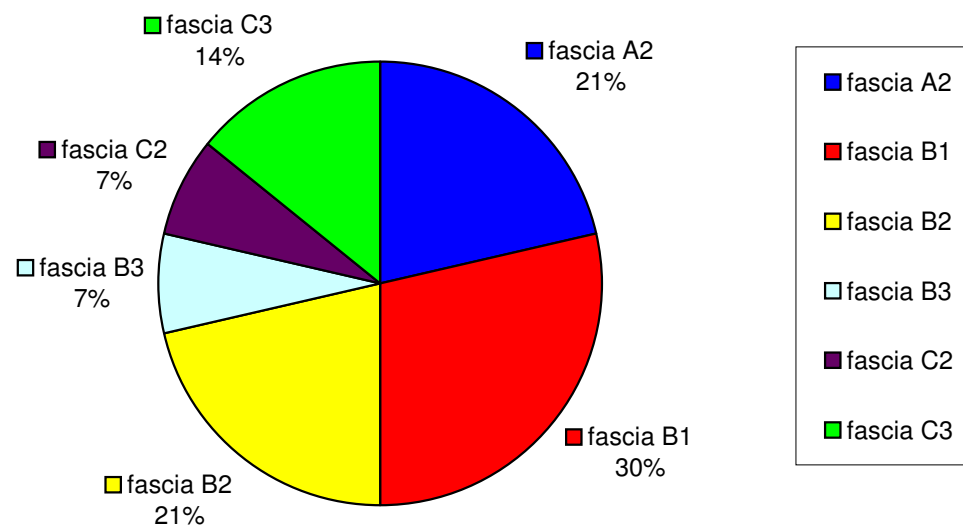

**PROVINCIA
DI BRESCIA**

SETTORE
GESTIONE E
ORGANIZZAZIONE
RISORSE UMANE

PERSONALE

DIRIGENZA - RETRIBUZIONE DI RISULTATO ANNO 2012

RETRIBUZIONE DI RISULTATO	
FASCE	N. DIRIGENTI
fascia A2	3
fascia B1	4
fascia B2	3
fascia B3	1
fascia C2	1
fascia C3	2

RISULTATO DIRIGENTI ANNO 2012

**PROVINCIA
DI BRESCIA**

SETTORE
GESTIONE E
ORGANIZZAZIONE
RISORSE UMANE

PERSONALE

DIRIGENZA - RETRIBUZIONE DI RISULTATO ANNO 2013

RETRIBUZIONE DI RISULTATO	
FASCE	N. DIRIGENTI
fascia A1	1
fascia A2	2
fascia B1	2
fascia B2	5
fascia B3	2
fascia C2	1
fascia C3	2